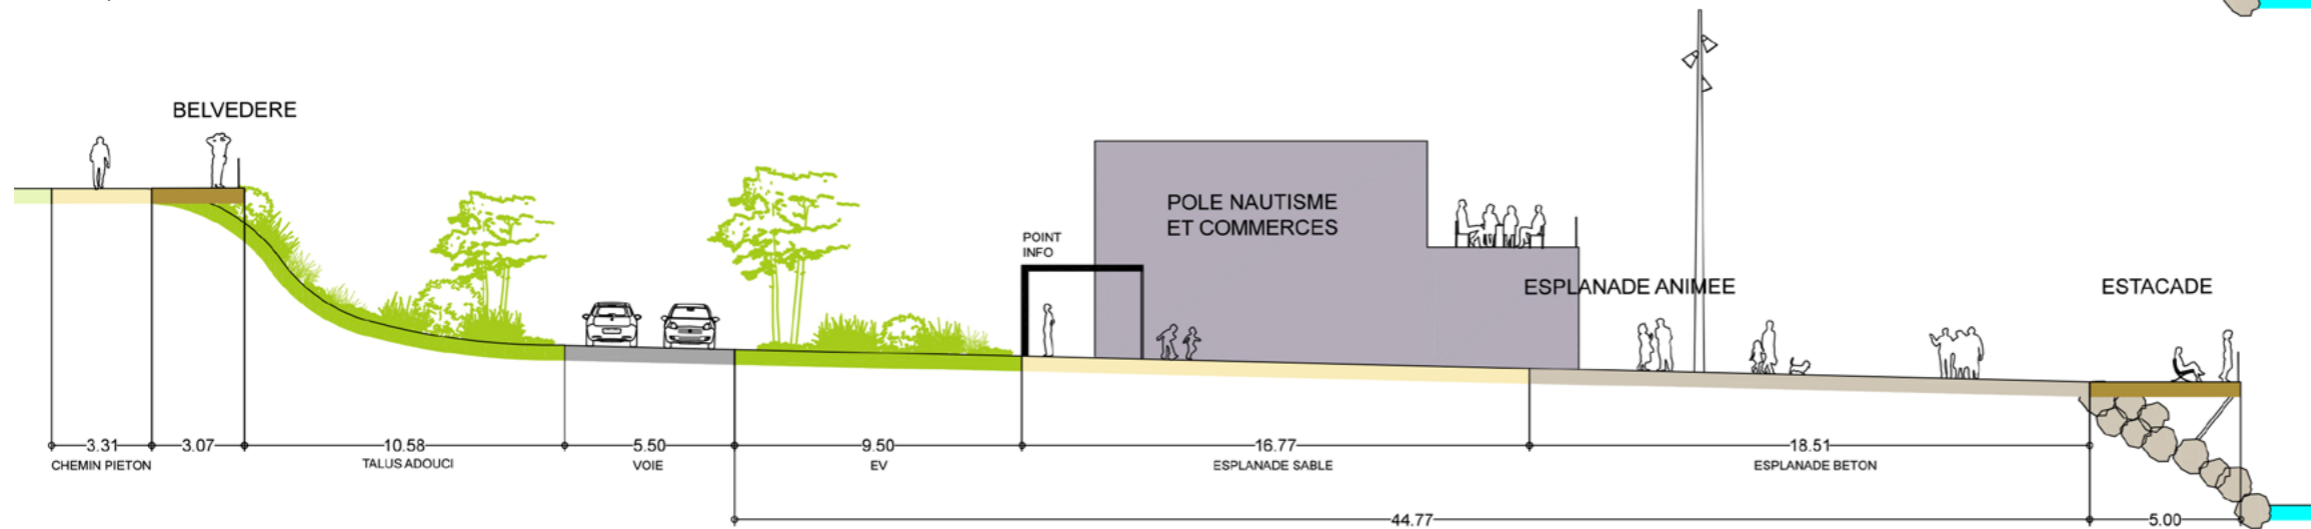

Perspective sur le nouvelle centralité active de Port Bourgenay

ÉTUDE DE PROGRAMMATION DES ESPACES PUBLICS DE PORT BOURGENAY

Maîtrise d'ouvrage : Vendée Grand Littoral

Maîtrise d'œuvre : Le Vôte - Paysage Urbanisme - Raphaël Padiou - Paysagiste-concepteur - Ingénierie TUGEC

Extrait plan esquisse d'aménagement

Extrait perspective générale des aménagements

C01 - Coupe existant

C01 - Coupe projet

**ÉTUDE DE PROGRAMMATION DES ESPACES PUBLICS DE PORT BOURGENAY**

Maîtrise d'ouvrage : Vendée Grand Littoral

Maîtrise d'œuvre : Le Vôtre - Paysage Urbanisme - Raphaël Padiou - Paysagiste-concepteur - Ingénierie TUGEC