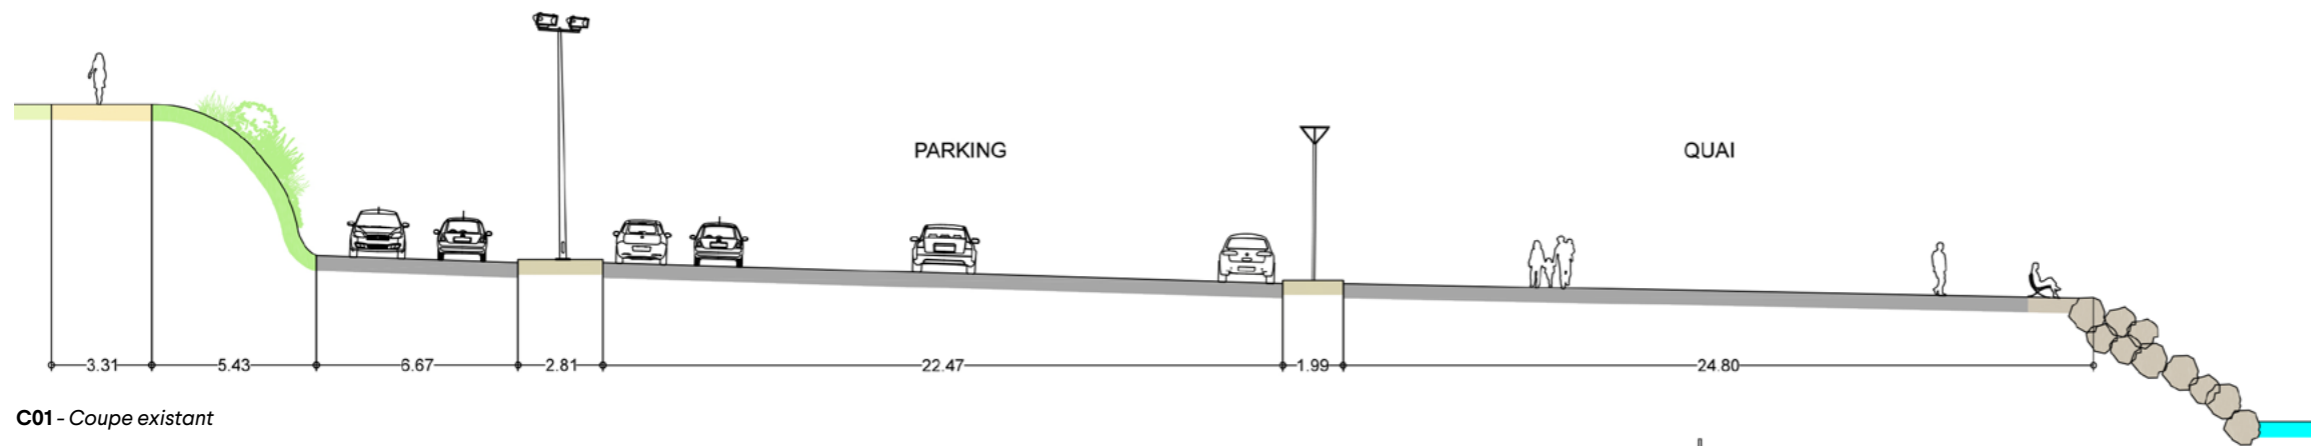

Perspective sur le nouvelle centralité active de Port Bourgenay

ÉTUDE DE PROGRAMMATION DES ESPACES PUBLICS DE PORT BOURGENAY

Maîtrise d'ouvrage : Vendée Grand Littoral

Maîtrise d'œuvre : Le Vôte - Paysage Urbanisme - Raphaël Padiou - Paysagiste-concepteur - Ingénierie TUGEC

Extrait plan esquisse d'aménagement

Extrait perspective générale des aménagements

C01 - Coupe existant

C01 - Coupe projet

**ÉTUDE DE PROGRAMMATION DES ESPACES PUBLICS DE PORT BOURGENAY**

Maîtrise d'ouvrage : Vendée Grand Littoral

Maîtrise d'œuvre : Le Vôtre - Paysage Urbanisme - Raphaël Padiou - Paysagiste-concepteur - Ingénierie TUGEC