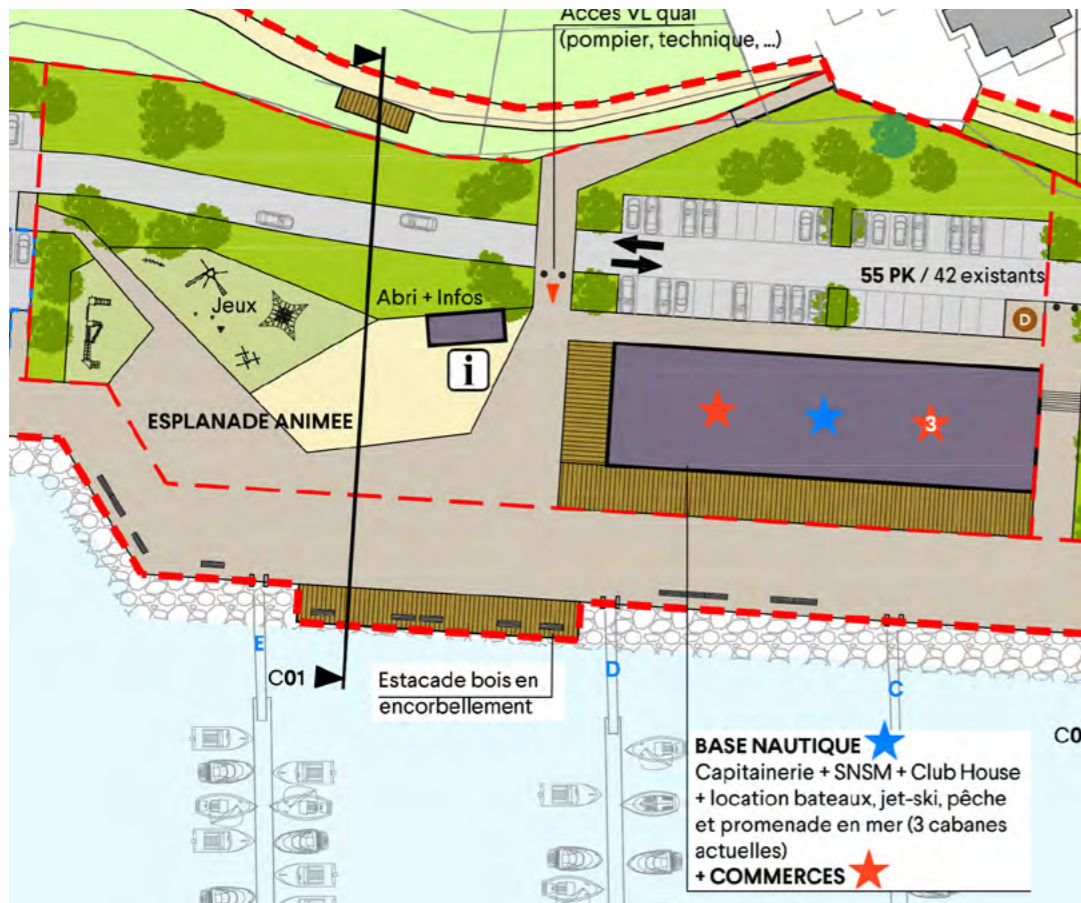

Perspective sur le nouvelle centralité active de Port Bourgenay

ÉTUDE DE PROGRAMMATION DES ESPACES PUBLICS DE PORT BOURGENAY

Maîtrise d'ouvrage : Vendée Grand Littoral

Maîtrise d'œuvre : Le Vôte - Paysage Urbanisme - Raphaël Padiou - Paysagiste-concepteur - Ingénierie TUGEC

Extrait plan esquisse d'aménagement

Extrait perspective générale des aménagements

C01 - Coupe existant

C01 - Coupe projet

**ÉTUDE DE PROGRAMMATION DES ESPACES PUBLICS DE PORT BOURGENAY**

Maîtrise d'ouvrage : Vendée Grand Littoral

Maîtrise d'œuvre : Le Vôtre - Paysage Urbanisme - Raphaël Padiou - Paysagiste-concepteur - Ingénierie TUGEC