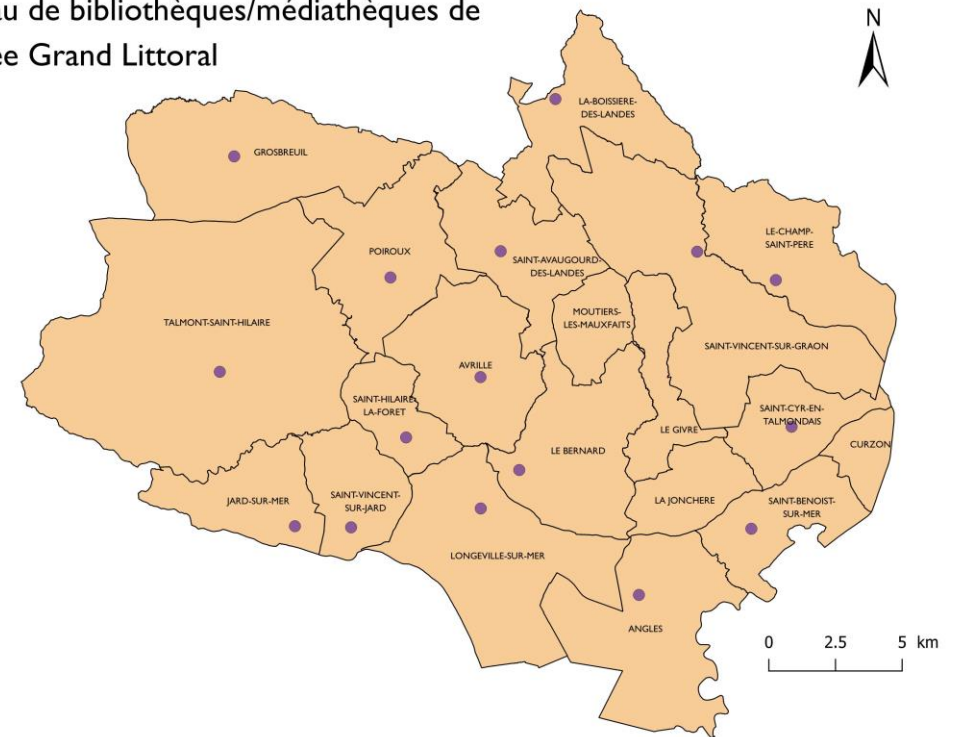

- Équipements culturels

- **16 bibliothèques/médiathèques en réseaux** (dont 2 avec des projets en cours à Poiroux et Saint-Avaugourd-des-Landes + 2 créations à Moutiers et au Givre)
- **2 salles de théâtre** à Angles, Le Givre
- **2 cinémas** : Talmont-Saint-Hilaire et Jard-sur-Mer
- **1 musée** à Talmont-Saint-Hilaire
- Diverses **salles polyvalentes** et **espaces culturels**

Réseau de bibliothèques/médiathèques de Vendée Grand Littoral