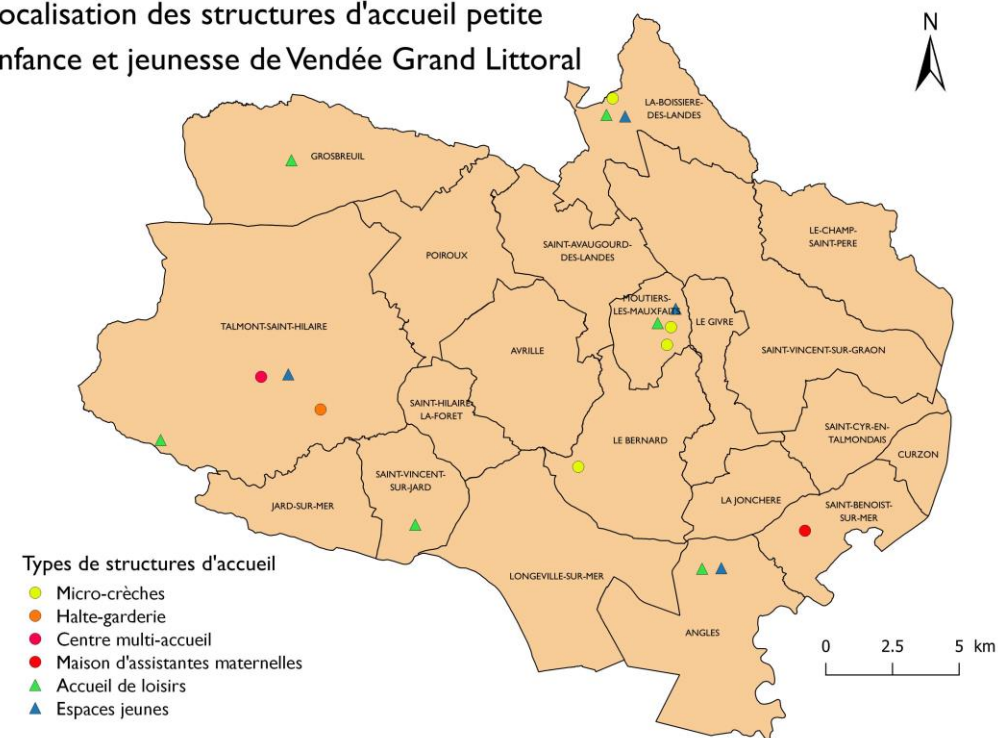

- Education
- Les écoles :
 - **27 écoles** réparties sur le territoire (11 privées et 16 publiques)
- Les établissements secondaires :
 - **2 collèges** à Moutiers-les-Mauxfaits (1 public et 1 privé)
 - **1 collège public en construction** à Talmont-Saint-Hilaire
 - **1 MFR** (Maison Familiale Rurale / Formation) à Talmont-Saint-Hilaire
 - Au collège, les élèves s'orientent également vers Château d'Olonne
 - Au lycée, vers les Sables d'Olonne, la Roche-sur-Yon ou Luçon

Localisation des établissements scolaires de Vendée Grand Littoral

- Vie sociale et santé
- L'accueil de la petite enfance sur le territoire :
 - **Le Relais Petite Enfance** pour informer et accompagner sur le choix du mode d'accueil
 - **La Marelle** : lieu d'accueil enfants-parents itinérant à Angles, Grosbreuil, Moutiers-les-Mauxfaits et Talmont-Saint-Hilaire
 - Environ **195 assistantes maternelles** réparties sur le territoire, dont une **maison d'assistantes maternelles (MAM)** à Saint-Benoist-sur-Mer
 - 4 micro-crèches
 - 1 halte-garderie
 - 1 centre multi-accueil
- L'accueil de loisirs/jeunesse :
 - 6 accueils de loisirs
 - 4 espaces pré-ados/jeunes

Localisation des structures d'accueil petite enfance et jeunesse de Vendée Grand Littoral

- Vie sociale et santé

- La « santé de proximité » :
 - **11 communes sans médecin généraliste**
 - **Une vingtaine de médecins** répartis dans **9 communes** : Angles, Avrillé, Grosbreuil, Jard-sur-Mer, Le-Champ-Saint-Père, Longeville-sur-Mer, Moutiers-les-Mauxfaits, Saint-Vincent-sur-Jard, Talmont-Saint-Hilaire
 - **Centre Vendée Santé** de Moutiers-les-Mauxfaits
 - **3 maisons médicales** : Avrillé, Longeville, Saint-Cyr en Talmondais