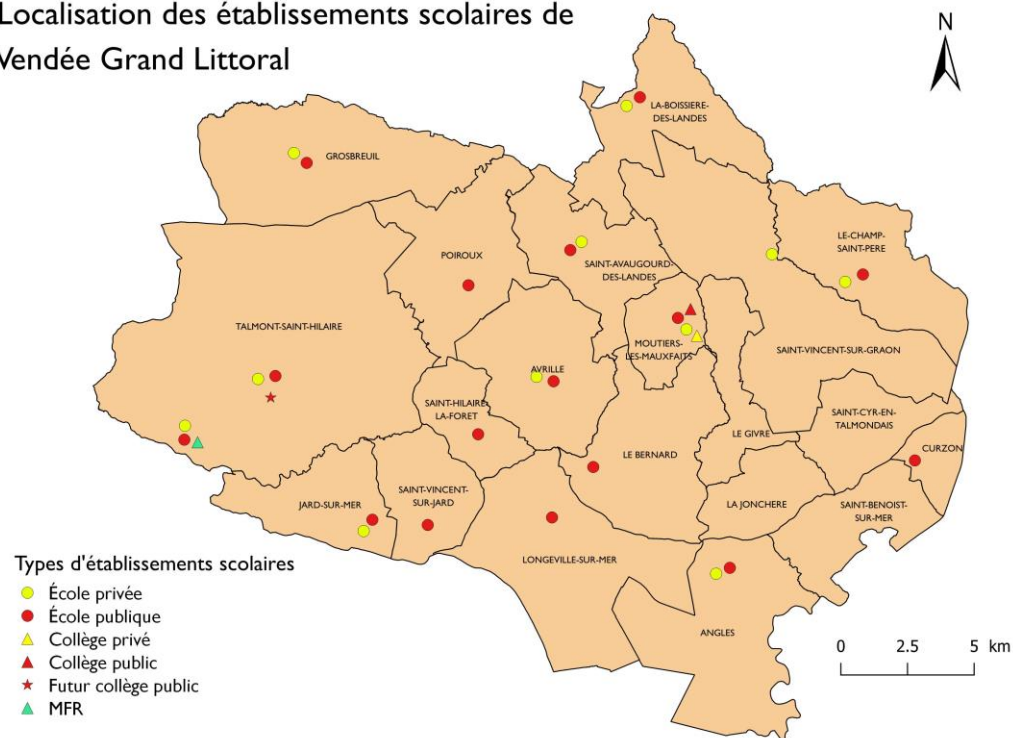

- Education
- Les écoles :
 - **27 écoles** réparties sur le territoire (11 privées et 16 publiques)
- Les établissements secondaires :
 - **2 collèges** à Moutiers-les-Mauxfaits (1 public et 1 privé)
 - **1 collège public en construction** à Talmont-Saint-Hilaire
 - **1 MFR** (Maison Familiale Rurale / Formation) à Talmont-Saint-Hilaire
 - Au collège, les élèves s'orientent également vers Château d'Olonne
 - Au lycée, vers les Sables d'Olonne, la Roche-sur-Yon ou Luçon

Localisation des établissements scolaires de Vendée Grand Littoral

- Vie sociale et santé
- L'accueil de la petite enfance sur le territoire :
 - **Le Relais Petite Enfance** pour informer et accompagner sur le choix du mode d'accueil
 - **La Marelle** : lieu d'accueil enfants-parents itinérant à Angles, Grosbreuil, Moutiers-les-Mauxfaits et Talmont-Saint-Hilaire
 - Environ **195 assistantes maternelles** réparties sur le territoire, dont une **maison d'assistantes maternelles (MAM)** à Saint-Benoist-sur-Mer
 - 4 micro-crèches
 - 1 halte-garderie
 - 1 centre multi-accueil
- L'accueil de loisirs/jeunesse :
 - 6 accueils de loisirs
 - 4 espaces pré-ados/jeunes

Localisation des structures d'accueil petite enfance et jeunesse de Vendée Grand Littoral

- Vie sociale et santé

- La « santé de proximité » :
 - **11 communes sans médecin généraliste**
 - **Une vingtaine de médecins** répartis dans **9 communes** : Angles, Avrillé, Grosbreuil, Jard-sur-Mer, Le-Champ-Saint-Père, Longeville-sur-Mer, Moutiers-les-Mauxfaits, Saint-Vincent-sur-Jard, Talmont-Saint-Hilaire
 - **Centre Vendée Santé** de Moutiers-les-Mauxfaits
 - **3 maisons médicales** : Avrillé, Longeville, Saint-Cyr en Talmondais